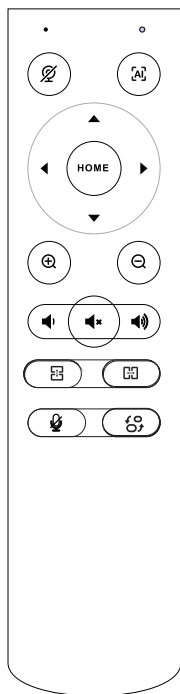

## QVIEW-QV300C

Senzor	Senzor Sony IMX415 de 1/2,8 inchi
Rezoluție video	3840×2160@30fps, 1920×1080P@30fps/25fps, 1280×720P@30fps/25fps, etc.
Video Pixel	8,29 Megapixeli (16:9)
Unghi de vizualizare	118,8°(D),109,9°(H),74,6°(V)
DNR	DNR 2D și 3D (anulare zgomot și ecou)
Codec	MJPG; YUV; H.264
Zoom digital	fix, zoom digital 4x
ePTZ	Suport ePTZ
Funcție AI	Suport în 2K și 1080p
<b>Parametrii audio</b>	
Microfoane încorporate	2 microfoane analogice omnidirecționale încorporate
Preluarea vocii	5 metri
Difuzor încorporat	difuzor cu bandă completă de 3w, anulare zgomot și ecou;
Alimentare electrică	USB Tip-C
Tensiune de intrare	5V
<b>Alți parametrii</b>	
Suport aplicație	Teams, Zoom, BlueJeans, Broadsoft, Starleaf, Pexip, Vidyo etc.
Telecomandă	zoom in/out; volum +/-; audio mute; răspuns / închis (microfon) Buton ON/OFF video; AI tracking; rotație imagine și mirroring
Suport OS	Windows 7 / 8 / 10; Mac OS 10.10 sau o versiune ulterioară, Linux și Android
Temperatură de lucru	0C~50C
Umiditate	20%-85%
Dimensiune	210x58x50mm
Greutate brută	0,6 kg

Pentru conexiunea USB Tip - C

USB conexiune tip-AF 3.0

Port șurub

Notă: suport tripod (trebuie cumpărat)

Poziția capacului  
de intimitate

- 1 Husa magnetică de protecție a confidențialității este concepută pentru a acoperi obiectivul, care nu este doar rezistent la praf, ci și vă poate proteja intimitatea.
- 2 În timp ce camera funcționează, capacul de confidențialitate poate fi poziționat direct pe produs, ceea ce este simplu și convenabil de accesat în orice moment.

# Telecomanda

(nu este compatibila cu HD1080p Webcam)

Română

-  — Inchiideți camera
-  — Deschideți / Închideți modul AI
-  — Ajustare poziție sus / jos  
stânga / dreapta
-  — Zoom in
-  — Zoom out
-  — Scădere volum
-  — Mut
-  — Ridicare volum
-  — Flip imagine
-  — Flip stânga și dreapta
-  — Răspuns / Închis (microfon)
-  — Comutați unghiul de vedere al camerei