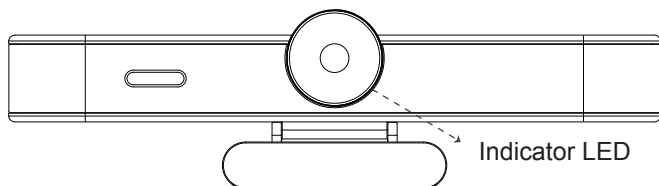

Ilustrație a indicatorului LED

Română

Indicator pentru camera web 4K

Status Camera	Status Microfon	Status Indicator
Deschis	Închis	Lumina roșie clipește la un interval de 500 ms.
Deschis	Deschis	Lumina albastră este mereu aprinsă.
Închis	Deschis	Lumina verde clipește la un interval de 500 ms.
Închis	Închis	Luminile roșie și verde clipeșc alternativ, la un interval de 500 ms.

Mai sus este starea de pornire a indicatorului video.

Dacă opriți videoclipul, starea indicatorului este următoarea:

Status Camera	Status Microfon	Status Indicator
Închis	Închis	Luminile verzi și albastre clipeșc la fiecare 500 ms.
Închis	Deschis	Lumina verde este mereu aprinsă.

Indicator pentru camera web 1080P

Camera	Led
Deschis	Lumina albă aprinsă
Închis	Lumina verde aprinsă