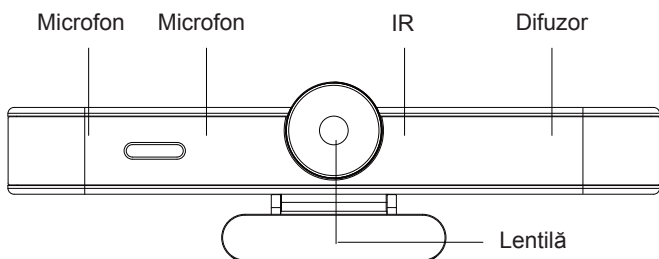

# Conținut pachet

- 1 Cameră web
- 2 Telecomandă
- 3 Manual
- 4 Cablu USB
- 5 Capac magnetic de confidențialitate
- 6 Adaptor

## QVIEW-QV300C

Senzor	Senzor Sony IMX415 de 1/2,8 inchi
Rezoluție video	3840×2160@30fps, 1920×1080P@30fps/25fps, 1280×720P@30fps/25fps, etc.
Video Pixel	8,29 Megapixeli (16:9)
Unghi de vizualizare	118,8°(D),109,9°(H),74,6°(V)
DNR	DNR 2D și 3D (anulare zgomot și ecou)
Codec	MJPG; YUV; H.264
Zoom digital	fix, zoom digital 4x
ePTZ	Suport ePTZ
Funcție AI	Suport în 2K și 1080p
<b>Parametrii audio</b>	
Microfoane încorporate	2 microfoane analogice omnidirecționale încorporate
Preluarea vocii	5 metri
Difuzor încorporat	difuzor cu bandă completă de 3w, anulare zgomot și ecou;
Alimentare electrică	USB Tip-C
Tensiune de intrare	5V
<b>Alți parametrii</b>	
Suport aplicație	Teams, Zoom, BlueJeans, Broadsoft, Starleaf, Pexip, Vidyo etc.
Telecomandă	zoom in/out; volum +/-; audio mute; răspuns / închis (microfon) Buton ON/OFF video; AI tracking; rotație imagine și mirroring
Suport OS	Windows 7 / 8 / 10; Mac OS 10.10 sau o versiune ulterioară, Linux și Android
Temperatură de lucru	0C~50C
Umiditate	20%-85%
Dimensiune	210x58x50mm
Greutate brută	0,6 kg

Pentru conexiunea USB Tip - C

USB conexiune tip-AF 3.0

Port șurub

Notă: suport tripod (trebuie cumpărat)

Poziția capacului  
de intimitate

- 1 Husa magnetică de protecție a confidențialității este concepută pentru a acoperi obiectivul, care nu este doar rezistent la praf, ci și vă poate proteja intimitatea.
- 2 În timp ce camera funcționează, capacul de confidențialitate poate fi poziționat direct pe produs, ceea ce este simplu și convenabil de accesat în orice moment.