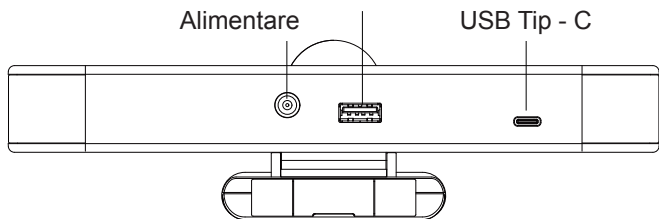

# Conținut pachet

- 1 Cameră web
- 2 Telecomandă
- 3 Manual
- 4 Cablu USB
- 5 Capac magnetic de confidențialitate
- 6 Adaptor

Pentru conexiunea USB Tip - C

USB conexiune tip-AF 3.0

Port șurub

Notă: suport tripod (trebuie cumpărat)

Poziția capacului  
de intimitate

- 1 Husa magnetică de protecție a confidențialității este concepută pentru a acoperi obiectivul, care nu este doar rezistent la praf, ci și vă poate proteja intimitatea.
- 2 În timp ce camera funcționează, capacul de confidențialitate poate fi poziționat direct pe produs, ceea ce este simplu și convenabil de accesat în orice moment.