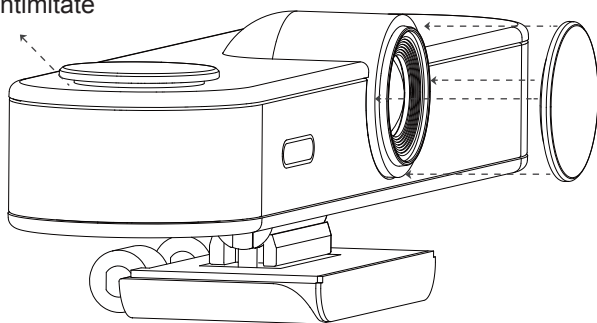

Pentru conexiunea USB Tip - C

USB conexiune tip-AF 3.0

Port șurub

Notă: suport tripod (trebuie cumpărat)

Poziția capacului  
de intimitate

- 1 Husa magnetică de protecție a confidențialității este concepută pentru a acoperi obiectivul, care nu este doar rezistent la praf, ci și vă poate proteja intimitatea.
- 2 În timp ce camera funcționează, capacul de confidențialitate poate fi poziționat direct pe produs, ceea ce este simplu și convenabil de accesat în orice moment.

# Telecomanda

(nu este compatibila cu HD1080p Webcam)

Română

-  — Inchiideți camera
-  — Deschideți / Închideți modul AI
-  — Ajustare poziție sus / jos  
stânga / dreapta
-  — Zoom in
-  — Zoom out
-  — Scădere volum
-  — Mut
-  — Ridicare volum
-  — Flip imagine
-  — Flip stânga și dreapta
-  — Răspuns / Închis (microfon)
-  — Comutați unghiul de vedere al camerei