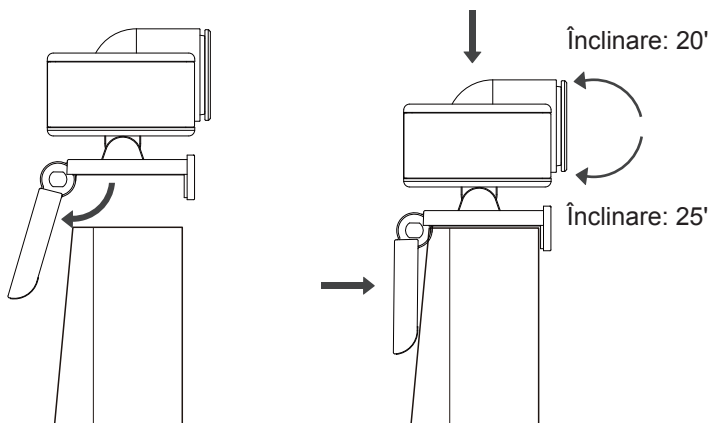

Mai sus este starea de pornire a indicatorului video.

Dacă opriți videoclipul, starea indicatorului este următoarea:

Status Camera	Status Microfon	Status Indicator
Închis	Închis	Luminile verzi și albastre clipeșc la fiecare 500 ms.
Închis	Deschis	Lumina verde este mereu aprinsă.

# Diagrama de conectare

Română

- 1 În funcție de nevoi, camera poate fi amplasată pe computer/monitor, desktop sau trepied etc;
- 2 Conectați-vă la computer prin cablu de date USB-C;
- 3 Începeți să utilizați camera.