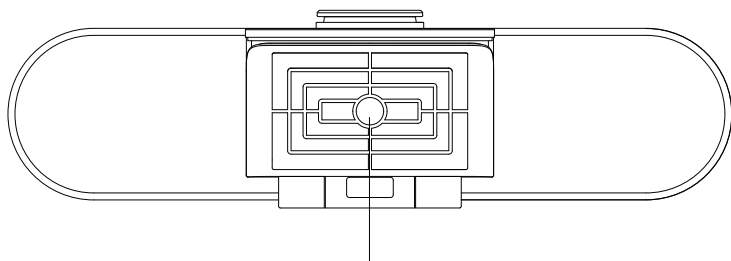

# Conținut pachet

- 1 Cameră web
- 2 Telecomandă
- 3 Manual
- 4 Cablu USB
- 5 Capac magnetic de confidențialitate
- 6 Adaptor

## QVIEW-QV300C

Senzor	Senzor Sony IMX415 de 1/2,8 inchi
Rezoluție video	3840×2160@30fps, 1920×1080P@30fps/25fps, 1280×720P@30fps/25fps, etc.
Video Pixel	8,29 Megapixeli (16:9)
Unghi de vizualizare	118,8°(D),109,9°(H),74,6°(V)
DNR	DNR 2D și 3D (anulare zgomot și ecou)
Codec	MJPG; YUV; H.264
Zoom digital	fix, zoom digital 4x
ePTZ	Suport ePTZ
Funcție AI	Suport în 2K și 1080p
<b>Parametrii audio</b>	
Microfoane încorporate	2 microfoane analogice omnidirecționale încorporate
Preluarea vocii	5 metri
Difuzor încorporat	difuzor cu bandă completă de 3w, anulare zgomot și ecou;
Alimentare electrică	USB Tip-C
Tensiune de intrare	5V
<b>Alți parametrii</b>	
Suport aplicație	Teams, Zoom, BlueJeans, Broadsoft, Starleaf, Pexip, Vidyo etc.
Telecomandă	zoom in/out; volum +/-; audio mute; răspuns / închis (microfon) Buton ON/OFF video; AI tracking; rotație imagine și mirroring
Suport OS	Windows 7 / 8 / 10; Mac OS 10.10 sau o versiune ulterioară, Linux și Android
Temperatură de lucru	0C~50C
Umiditate	20%-85%
Dimensiune	210x58x50mm
Greutate brută	0,6 kg

Pentru conexiunea USB Tip - C

USB conexiune tip-AF 3.0

Port șurub

Notă: suport tripod (trebuie cumpărat)

Poziția capacului  
de intimitate

- 1 Husa magnetică de protecție a confidențialității este concepută pentru a acoperi obiectivul, care nu este doar rezistent la praf, ci și vă poate proteja intimitatea.
- 2 În timp ce camera funcționează, capacul de confidențialitate poate fi poziționat direct pe produs, ceea ce este simplu și convenabil de accesat în orice moment.