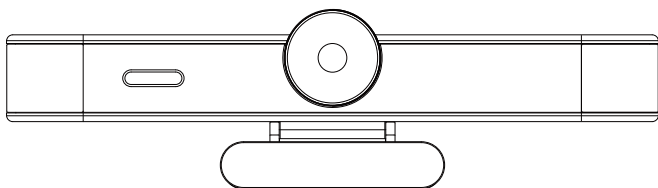

QVIEW-QV300C

Manual utilizator