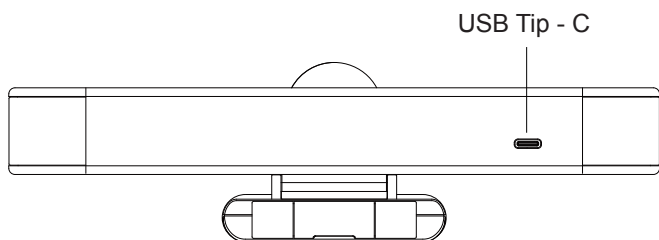

Pentru conexiunea USB Tip - C

USB conexiune tip-AF 3.0

Port șurub

Notă: suport tripod (trebuie cumpărat)

Poziția capacului  
de intimitate

- 1 Husa magnetică de protecție a confidențialității este concepută pentru a acoperi obiectivul, care nu este doar rezistent la praf, ci și vă poate proteja intimitatea.
- 2 În timp ce camera funcționează, capacul de confidențialitate poate fi poziționat direct pe produs, ceea ce este simplu și convenabil de accesat în orice moment.