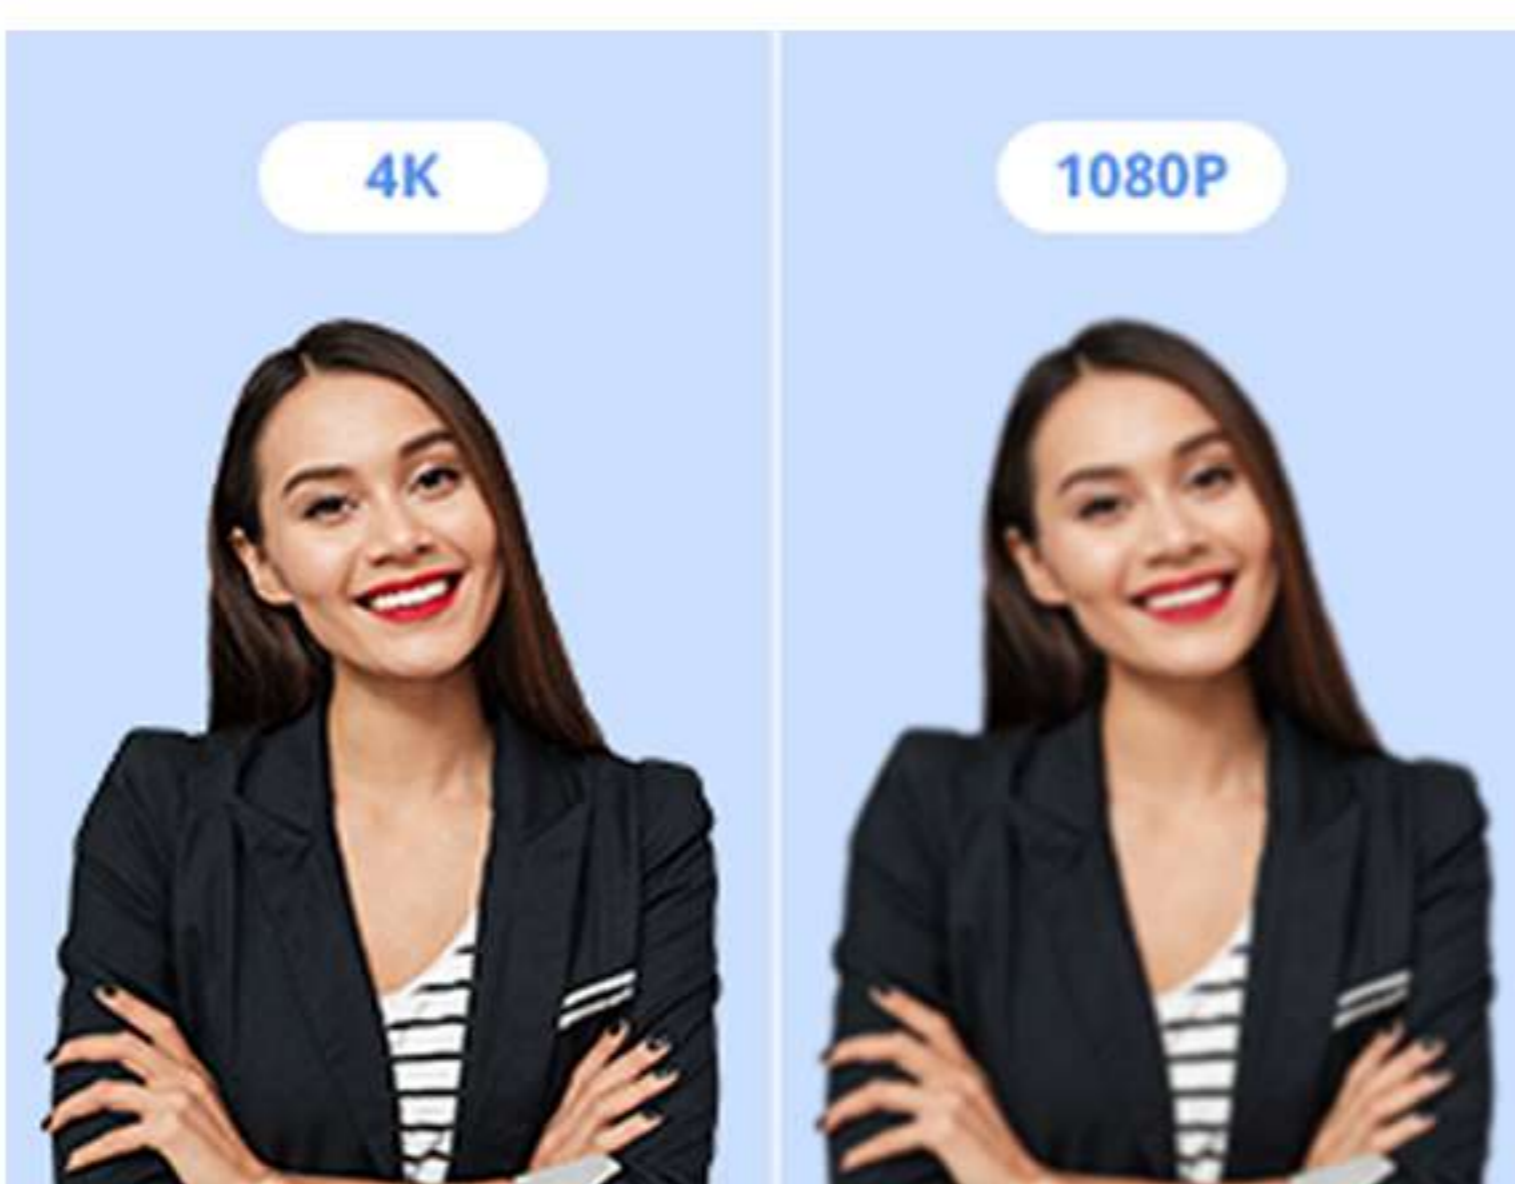

Camera web QVIEW-QV300C folosește o cameră cu unghi larg de 118°, fără distorsiuni. Acceptă zoom digital 4x și funcția de încadrare automată, două microfoane digitale de înaltă sensibilitate la 360° și difuzor cu bandă completă de 1x3w care oferă un efect de sunet clar și natural. Cu un algoritm excelent de reducere a zgomotului, raza sa de preluare poate ajunge până la 5 metri.

Interfață USB-C plug and play, acceptă UVC, protocolul UAC. Poate fi aplicat în scenarii de aplicații, cum ar fi aplicații video personale și lucrări de colaborare.

Caracteristici principale:

- Senzor de imagine 4K Ultra HD. Suportă imagini clare și de înaltă calitate 4K@30fps
- Unghi de vizualizare orizontal ultra-larg de 118°
- Funcție ePTZ, zoom digital 4X cu telecomanda
- 2 microfoane omnidirecționale și difuzor încorporate, vorbire fără mâini
- USB plug and play
- Funcția de încadrare automată care încadrează perfect toți oamenii din centrul imaginii
- Compatibil cu majoritatea aplicațiilor de videoconferință și a serviciilor cloud

Software-uri compatibile:

Mai multe detalii:

Senzor de imagine 4K Ultra HD

Senzor de imagine Sony IMX415 de 1/2,8", poate suporta 4K 3840*2160@30fps. 8,29 MP(16:9) imagini clare și de înaltă calitate; Efect de imagine rafinat, video viu, ierarhie precisă a culorilor, înaltă definiție și reproducere a culorilor.

Unghi larg de vedere orizontal

Suportă câmp vizual orizontal ultra-larg de 118°; Fără distorsiuni, capturați întreaga scenă fără efect de ochi de pește.

Funcția ePTZ Zoom 4X

Sprrijină funcția ePTZ, zoom 4x, mișcarea electronică pan/tilt și funcția de zoom digital pot fi controlate de la distanță; imagine filp, efect de oglindă, de asemenea.