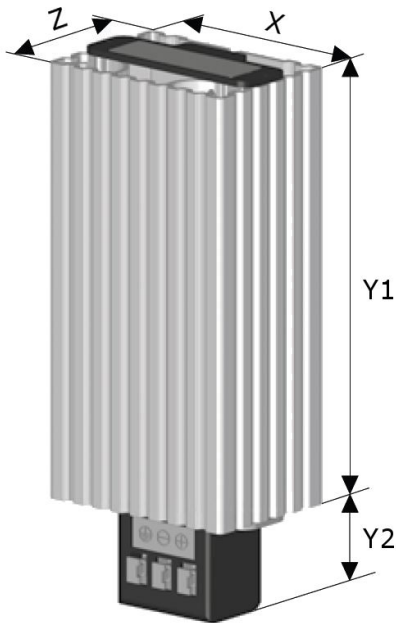

Fișe tehnice

Lățime netă (mm)	70,00
Înălțime (mm)	250,00
Adâncime netă (mm)	50,00
Masă netă (kg.)	0,77
Temperatura minimă a mediului ambiant (°C)	-40
Temperatura maximă a mediului ambiant (°C)	70
Categorie produs	Heating
Tensiune nominală	230V-AC
Grad de protecție	IP20
Putere încălzire (W)	150

Fișe tehnice - Continuare

Clasă de protecție

| I

Dimensions Heaters

Tabel de date: Radiator pentru dulapuri, 150W/ 150°, cu cleme de conexiune

[mm]	10-45W	60-100W	150W
X	70	70	70
Y1	65	140	215
Y2	35	35	35
Z	50	50	50

Tabel de date: Radiator pentru dulapuri, 150W/ 150°, cu cleme de conexiune

Daten	Einheit	IUK08364-A	IUK08346	IUK08341	IUK08342	IUK08343	IUK08344	IUK08345
Heizleistung (Ta= +20°C)	W	10	15	30	45	60	100	150
Nennspannung ±10%	V	AC 50 / 60Hz* 230						
Funktionsbereich		110-250V AC 50 / 60Hz						
Max. Einschaltstrom	A	1,0	1,1	1,2	1,8	2,5	5	7,5
Max. Oberflächentemperatur	°C	55	65	90	105	105	130	150
Einsatztemperaturbereich	°C	-40 ... +70						
Schutzart bei bestimmungsgemäÙem Einsatz		IP20 (Steckklemm-Anschluss)						
Schutzklasse		I						
Gerätekonstruktion		Aluminiumprofil, hell eloxiert						
Montageart		Schnappbefestigung für 35mm Profilschiene nach EN 60715						
Anschlussart		Steckklemm-Anschluss						
Gewicht	g		250			450	510	770