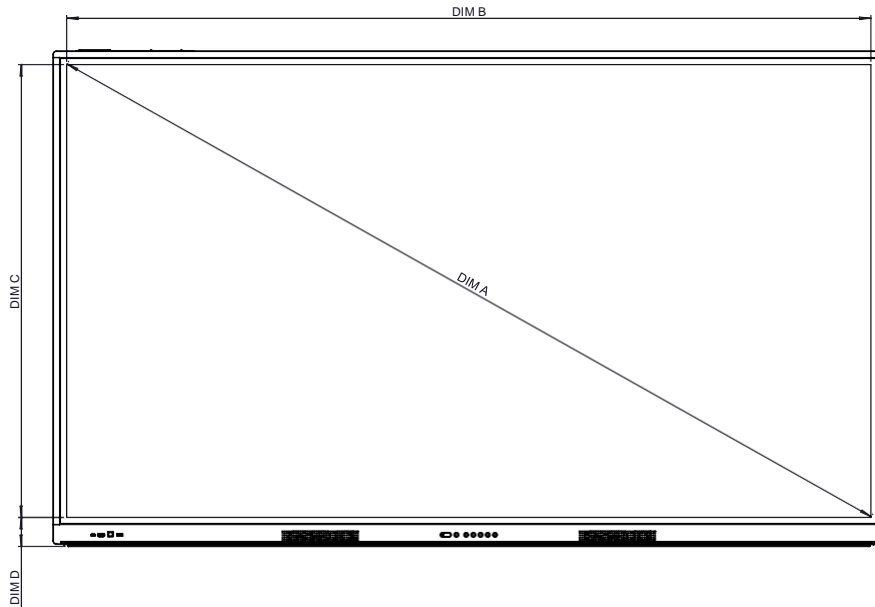

CONFORMITATE ȘI CERTIFICĂRI

Certificări de reglementare	CE, FCC, IC, UL, CUL, CB, RCM
Certificat Energy Star	65": Da 75": Da 86": Nu

ActivPanel LX

SPECIFICAȚII FIZICE

Dimensiuni display	65": 1482 x 899 x 110 mm (58.3 x 35.4 x 4.3 in) 75": 1716 x 1033 x 110 mm (67.6 x 40.7 x 4.3 in) 86": 1962 x 1171 x 110 mm (77.2 x 46.1 x 4.3 in)
Dimensiuni pachet	65": 1640 x 1010 x 185 mm (64.6 x 39.8 x 7.3 in) 75": 1860 x 1130 x 185 mm (73.2 x 44.5 x 7.3 in) 86": 2095 x 1270 x 185 mm (82.5 x 50 x 7.3 in)
Greutate netă display	65": 36.6 kg (80.7 lb) 75": 50 kg (110.2 lb) 86": 63.4 kg (139.8 lb)
Greutate netă pachet	65": 46.7 kg (103 lb) 75": 61.6 kg (135.8 lb) 86": 76.6 kg (168.9 lb)
Puncte montare VESA	65": 600 x 400 mm (23.6 x 15.7 in) 75": 800 x 400 mm (31.5 x 15.7 in) 86": 800 x 600 mm (31.5 x 23.6 in)

ActivPanel LX

DESENE TEHNICE

65"

Față

DIM	DIMENSIUNI (mm)
A	1642
B	1431
C	805
D	65

Spate

Lat
eral

DIM ID	DIMENSIUNI
E	108
F	88
G	899
H	1482
I	600
J	400
K	268
L	231

ActivPanel LX

DESENE TEHNICE

75"

Față

DIM	DIMENSIUNI (mm)
A	1895
B	1652
C	930
D	68

Spate

Lateral

DIM ID	DIMENSIUNI
E	108
F	88
G	1033
H	1716
I	800
J	400
K	333
L	300

ActivPanel LX

DESENE TEHNICE

86"

Față

DIM	DIMENSION (mm)
A	2177
B	1897
C	1068
D	68

Spate

Lat
eral

DIM ID	DIMENSIUNI
E	108
F	88
G	1171
H	1962
I	800
J	600
K	302
L	269