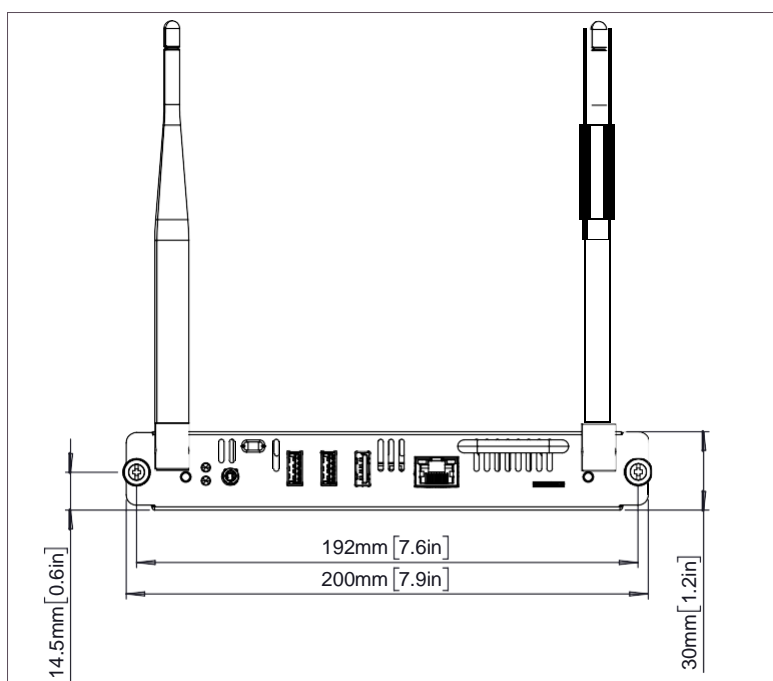

Promethean OPS-A

DESEN TEHNIC

Sus

Frontal

Lateral