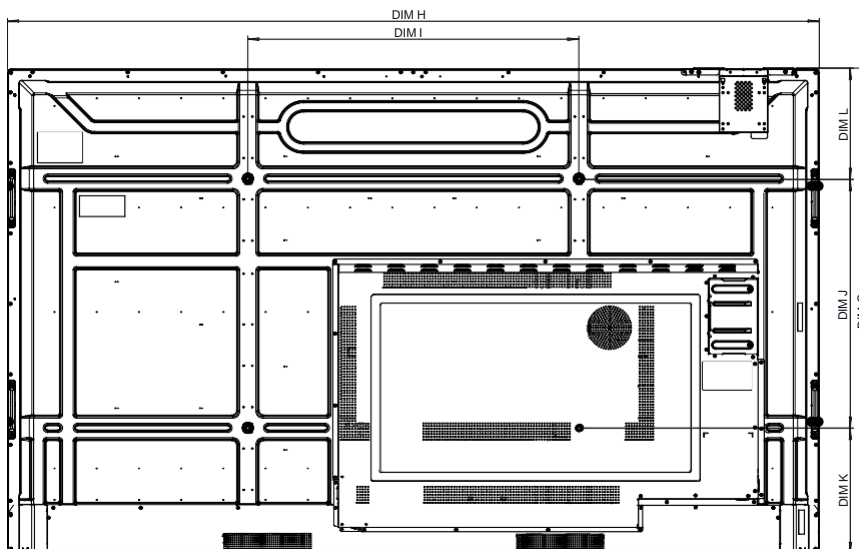

ActivPanel LX

DESENE TEHNICE

65"

Față

DIM	DIMENSIUNI (mm)
A	1642
B	1431
C	805
D	65

Spate

Lat
eral

DIM ID	DIMENSIUNI
E	108
F	88
G	899
H	1482
I	600
J	400
K	268
L	231

ActivPanel LX

DESENE TEHNICE

75"

Față

DIM	DIMENSIUNI (mm)
A	1895
B	1652
C	930
D	68

Spate

Lateral

DIM ID	DIMENSIUNI
E	108
F	88
G	1033
H	1716
I	800
J	400
K	333
L	300

ActivPanel LX

DESENE TEHNICE

86"

Față

DIM	DIMENSION (mm)
A	2177
B	1897
C	1068
D	68

Spate

Lat
eral

DIM ID	DIMENSIUNI
E	108
F	88
G	1171
H	1962
I	800
J	600
K	302
L	269