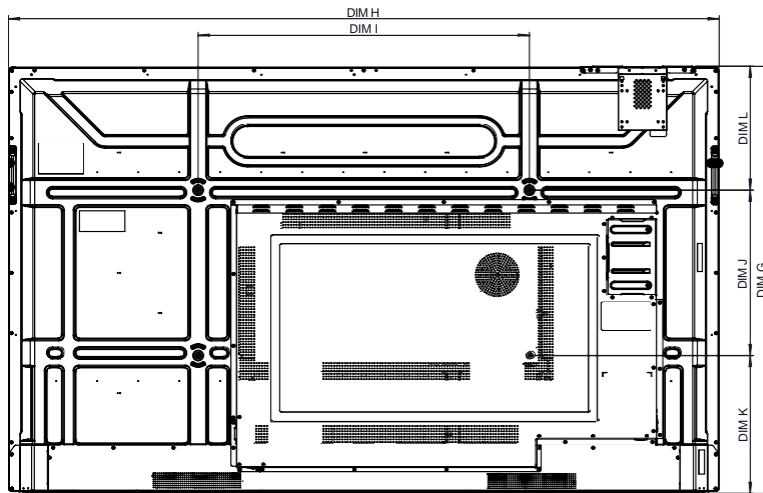

CONFORMITATE ȘI CERTIFICĂRI

Certificări de reglementare	CE, FCC, IC, UL, CUL, CB, RCM
Certificat Energy Star	65": Da 75": Da 86": Nu

ActivPanel LX

SPECIFICAȚII FIZICE

Dimensiuni display	65": 1482 x 899 x 110 mm (58.3 x 35.4 x 4.3 in) 75": 1716 x 1033 x 110 mm (67.6 x 40.7 x 4.3 in) 86": 1962 x 1171 x 110 mm (77.2 x 46.1 x 4.3 in)
Dimensiuni pachet	65": 1640 x 1010 x 185 mm (64.6 x 39.8 x 7.3 in) 75": 1860 x 1130 x 185 mm (73.2 x 44.5 x 7.3 in) 86": 2095 x 1270 x 185 mm (82.5 x 50 x 7.3 in)
Greutate netă display	65": 36.6 kg (80.7 lb) 75": 50 kg (110.2 lb) 86": 63.4 kg (139.8 lb)
Greutate netă pachet	65": 46.7 kg (103 lb) 75": 61.6 kg (135.8 lb) 86": 76.6 kg (168.9 lb)
Puncte montare VESA	65": 600 x 400 mm (23.6 x 15.7 in) 75": 800 x 400 mm (31.5 x 15.7 in) 86": 800 x 600 mm (31.5 x 23.6 in)

ActivPanel LX

DESENE TEHNICE

65"

Față

DIM	DIMENSIUNI (mm)
A	1642
B	1431
C	805
D	65

Spate

Lat
eral

DIM ID	DIMENSIUNI
E	108
F	88
G	899
H	1482
I	600
J	400
K	268
L	231

ActivPanel LX

DESENE TEHNICE

75"

Față

DIM	DIMENSIUNI (mm)
A	1895
B	1652
C	930
D	68

Spate

Lateral

DIM ID	DIMENSIUNI
E	108
F	88
G	1033
H	1716
I	800
J	400
K	333
L	300

ActivPanel LX

DESENE TEHNICE

86"

Față

DIM	DIMENSION (mm)
A	2177
B	1897
C	1068
D	68

Spate

Lat
eral

DIM ID	DIMENSIUNI
E	108
F	88
G	1171
H	1962
I	800
J	600
K	302
L	269