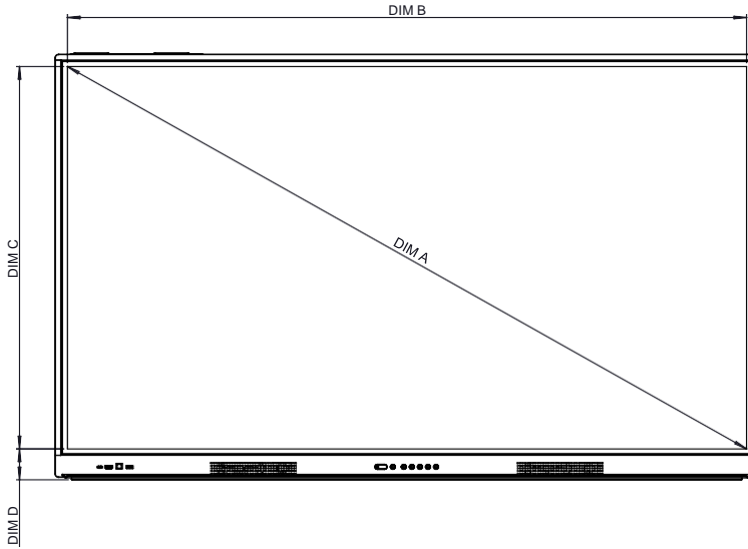

CONFORMITATE ȘI CERTIFICĂRI

Certificări de reglementare	CE, FCC, IC, UL, CUL, CB, RCM
Certificat Energy Star	65": Da 75": Da 86": Nu

ActivPanel LX

SPECIFICAȚII FIZICE

Dimensiuni display	65": 1482 x 899 x 110 mm (58.3 x 35.4 x 4.3 in) 75": 1716 x 1033 x 110 mm (67.6 x 40.7 x 4.3 in) 86": 1962 x 1171 x 110 mm (77.2 x 46.1 x 4.3 in)
Dimensiuni pachet	65": 1640 x 1010 x 185 mm (64.6 x 39.8 x 7.3 in) 75": 1860 x 1130 x 185 mm (73.2 x 44.5 x 7.3 in) 86": 2095 x 1270 x 185 mm (82.5 x 50 x 7.3 in)
Greutate netă display	65": 36.6 kg (80.7 lb) 75": 50 kg (110.2 lb) 86": 63.4 kg (139.8 lb)
Greutate netă pachet	65": 46.7 kg (103 lb) 75": 61.6 kg (135.8 lb) 86": 76.6 kg (168.9 lb)
Puncte montare VESA	65": 600 x 400 mm (23.6 x 15.7 in) 75": 800 x 400 mm (31.5 x 15.7 in) 86": 800 x 600 mm (31.5 x 23.6 in)

ActivPanel LX

DESENE TEHNICE

65"

Față

DIM	DIMENSIUNI (mm)
A	1642
B	1431
C	805
D	65

Spate

Lat
eral

DIM ID	DIMENSIUNI
E	108
F	88
G	899
H	1482
I	600
J	400
K	268
L	231

ActivPanel LX

DESENE TEHNICE

75"

Față

DIM	DIMENSIUNI (mm)
A	1895
B	1652
C	930
D	68

Spate

Lateral

DIM ID	DIMENSIUNI
E	108
F	88
G	1033
H	1716
I	800
J	400
K	333
L	300

ActivPanel LX

DESENE TEHNICE

86"

Față

DIM	DIMENSION (mm)
A	2177
B	1897
C	1068
D	68

Spate

Lat
eral

DIM ID	DIMENSIUNI
E	108
F	88
G	1171
H	1962
I	800
J	600
K	302
L	269