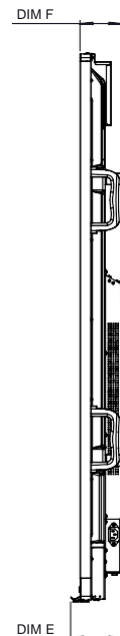

ActivPanel LX

DISPLAY

Diagonala	65" 4K (3840 x 2160 @ 60 Hz) 75" 4K (3840 x 2160 @ 60 Hz) 86" 4K (3840 x 2160 @ 60 Hz)
Tehnologie ecran	TFT LCD (Direct LED Backlight)
Diminuare lumină albastră	Da
Bonded Glass	Da
Raport de Aspect	16:9
Dimensiuni Afisaj	65": 1431 x 805 mm (56.3 x 31.7 in) 75": 1652 x 930 mm (65 x 36.6 in) 86": 1897 x 1068 mm (74.7 x 42 in)
Display număr de culori	1.07 Billion (10-bit)
Unghi de vizualizare	178°
Timp răspuns	8 ms
Rată refresh	60 Hz
Durată de viață	50,000 ore
Raport de contrast	5000:1 Dynamic 1200:1 Static
Luminozitate	350 cd/m2
Senzor lumina ambientală	Da
Duritate Sticlă	8H (pencil), 7 (Mohs)
Tip Sticlă	Rezistentă la căldură, anti-reflexie
Grosimea sticlei	3.2 mm

ActivPanel LX

DESENE TEHNICE

65"

Față

DIM	DIMENSIUNI (mm)
A	1642
B	1431
C	805
D	65

Spate

Lat
eral

DIM ID	DIMENSIUNI
E	108
F	88
G	899
H	1482
I	600
J	400
K	268
L	231

ActivPanel LX

DESENE TEHNICE

75"

Față

DIM	DIMENSIUNI (mm)
A	1895
B	1652
C	930
D	68

Spate

Lateral

DIM ID	DIMENSIUNI
E	108
F	88
G	1033
H	1716
I	800
J	400
K	333
L	300

ActivPanel LX

DESENE TEHNICE

86"

Față

DIM	DIMENSION (mm)
A	2177
B	1897
C	1068
D	68

Spate

Lat
eral

DIM ID	DIMENSIUNI
E	108
F	88
G	1171
H	1962
I	800
J	600
K	302
L	269