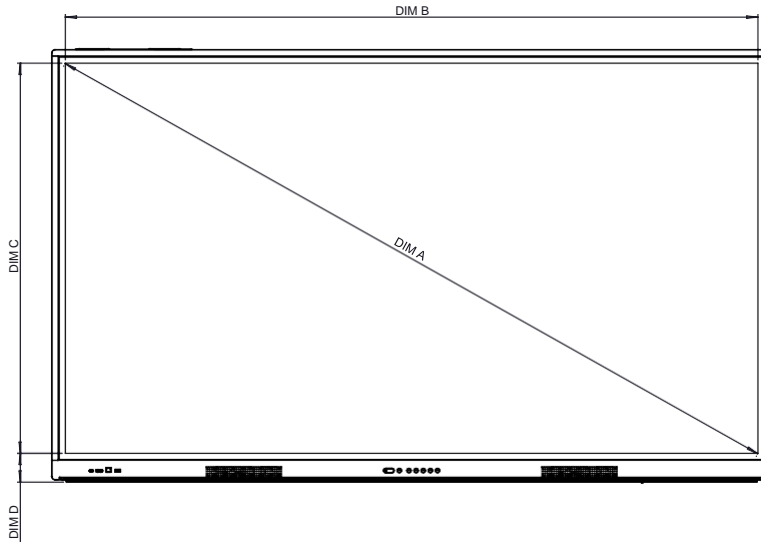

CONFORMITATE ȘI CERTIFICĂRI

Certificări de reglementare	CE, FCC, IC, UL, CUL, CB, RCM
Certificat Energy Star	65": Da 75": Da 86": Nu

ActivPanel LX

SPECIFICAȚII FIZICE

Dimensiuni display	65": 1482 x 899 x 110 mm (58.3 x 35.4 x 4.3 in) 75": 1716 x 1033 x 110 mm (67.6 x 40.7 x 4.3 in) 86": 1962 x 1171 x 110 mm (77.2 x 46.1 x 4.3 in)
Dimensiuni pachet	65": 1640 x 1010 x 185 mm (64.6 x 39.8 x 7.3 in) 75": 1860 x 1130 x 185 mm (73.2 x 44.5 x 7.3 in) 86": 2095 x 1270 x 185 mm (82.5 x 50 x 7.3 in)
Greutate netă display	65": 36.6 kg (80.7 lb) 75": 50 kg (110.2 lb) 86": 63.4 kg (139.8 lb)
Greutate netă pachet	65": 46.7 kg (103 lb) 75": 61.6 kg (135.8 lb) 86": 76.6 kg (168.9 lb)
Puncte montare VESA	65": 600 x 400 mm (23.6 x 15.7 in) 75": 800 x 400 mm (31.5 x 15.7 in) 86": 800 x 600 mm (31.5 x 23.6 in)

ActivPanel LX

DESENE TEHNICE

65"

Față

DIM	DIMENSIUNI (mm)
A	1642
B	1431
C	805
D	65

Spate

Lat
eral

DIM ID	DIMENSIUNI
E	108
F	88
G	899
H	1482
I	600
J	400
K	268
L	231

ActivPanel LX

DESENE TEHNICE

75"

Față

DIM	DIMENSIUNI (mm)
A	1895
B	1652
C	930
D	68

Spate

Lateral

DIM ID	DIMENSIUNI
E	108
F	88
G	1033
H	1716
I	800
J	400
K	333
L	300

ActivPanel LX

DESENE TEHNICE

86"

Față

DIM	DIMENSION (mm)
A	2177
B	1897
C	1068
D	68

Spate

Lat
eral

DIM ID	DIMENSIUNI
E	108
F	88
G	1171
H	1962
I	800
J	600
K	302
L	269