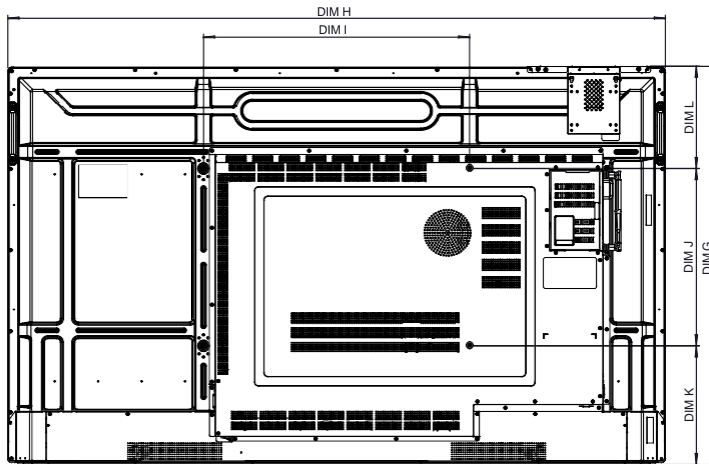

CONFORMITATE ȘI CERTIFICĂRI

Certificări de reglementare	CE, FCC, IC, UL, CUL, CB, RCM
Certificat Energy Star	65": Da 75": Da 86": Nu

ActivPanel LX

SPECIFICAȚII FIZICE

Dimensiuni display	65": 1482 x 899 x 110 mm (58.3 x 35.4 x 4.3 in) 75": 1716 x 1033 x 110 mm (67.6 x 40.7 x 4.3 in) 86": 1962 x 1171 x 110 mm (77.2 x 46.1 x 4.3 in)
Dimensiuni pachet	65": 1640 x 1010 x 185 mm (64.6 x 39.8 x 7.3 in) 75": 1860 x 1130 x 185 mm (73.2 x 44.5 x 7.3 in) 86": 2095 x 1270 x 185 mm (82.5 x 50 x 7.3 in)
Greutate netă display	65": 36.6 kg (80.7 lb) 75": 50 kg (110.2 lb) 86": 63.4 kg (139.8 lb)
Greutate netă pachet	65": 46.7 kg (103 lb) 75": 61.6 kg (135.8 lb) 86": 76.6 kg (168.9 lb)
Puncte montare VESA	65": 600 x 400 mm (23.6 x 15.7 in) 75": 800 x 400 mm (31.5 x 15.7 in) 86": 800 x 600 mm (31.5 x 23.6 in)

ActivPanel LX

DESENE TEHNICE

65"

Față

DIM	DIMENSIUNI (mm)
A	1642
B	1431
C	805
D	65

Spate

Lat
eral

DIM ID	DIMENSIUNI
E	108
F	88
G	899
H	1482
I	600
J	400
K	268
L	231

ActivPanel LX

DESENE TEHNICE

75"

Față

DIM	DIMENSIUNI (mm)
A	1895
B	1652
C	930
D	68

Spate

Lateral

DIM ID	DIMENSIUNI
E	108
F	88
G	1033
H	1716
I	800
J	400
K	333
L	300

ActivPanel LX

DESENE TEHNICE

86"

Față

DIM	DIMENSION (mm)
A	2177
B	1897
C	1068
D	68

Spate

Lat
eral

DIM ID	DIMENSIUNI
E	108
F	88
G	1171
H	1962
I	800
J	600
K	302
L	269