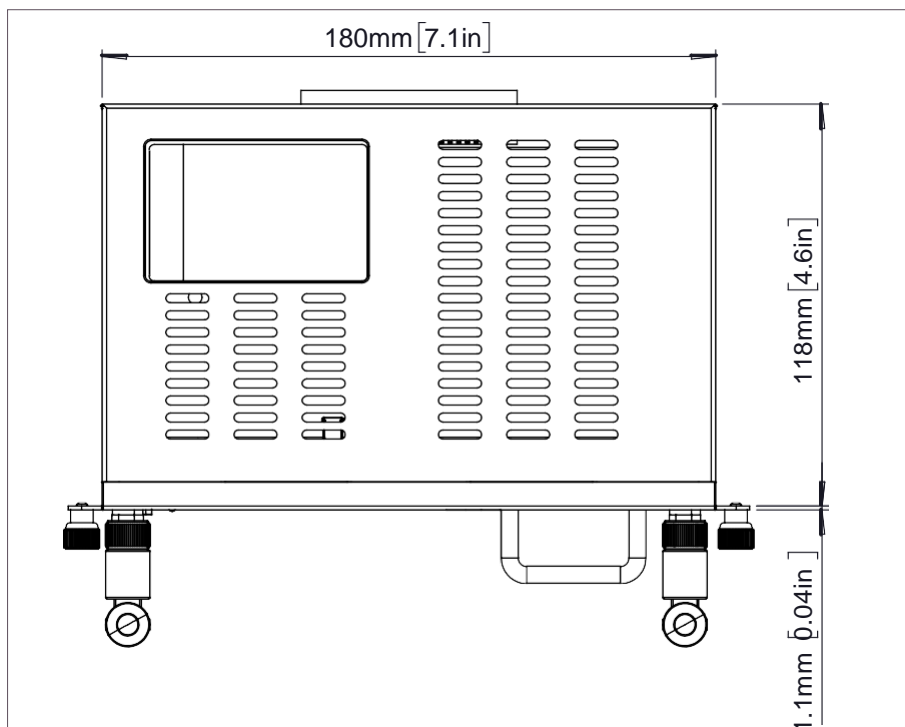

Promethean OPS-A

DESEN TEHNIC

Sus